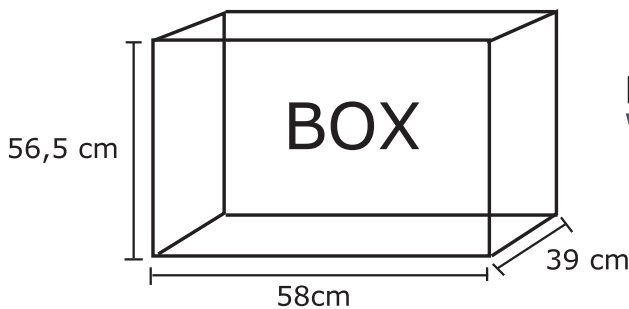

SPECULUM VAGINALE - VAGINAL SPECULUM

Confezione singola in carta medicale sterilizzata in ossido di etilene, cartoni da 200 pezzi.

It is packed in a single blister, EtO sterilized, in the box there are 200 pcs.

Peso 1 box: 6 Kg
Weight 1 box: 6 Kg

Non confezionati, non sterili, in cartoni da 400 pezzi. *

It isn't packed in a single blister, not sterili, in the box there are 400 pcs.*

Peso 1 box: 12.50 Kg
Weight 1 box: 12.50 Kg

* SOLO PER LA MISURA DIAMETRO 30 IN OGNI CARTONI VI SONO 350 PEZZI
ONLY FOR VAGINAL SPECULUM \varnothing 30 IN THE BOX THERE ARE 350 PCS.