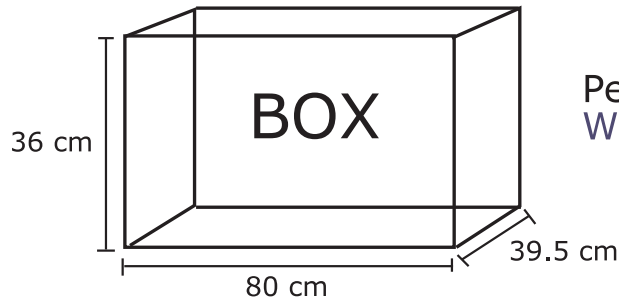

SPECULUM VAGINALE - VAGINAL SPECULUM

Confezione singola in carta medicale sterilizzata in ossido di etilene, cartoni da 200 pezzi.

It is packed in a single blister, EtO sterilized, in the box there are 200 pcs.

Peso 1 box: 6 Kg
Weight 1 box: 6 Kg

Non confezionati, non sterili, in cartoni da 400 pezzi. *

It isn't packed in a single blister, not sterili, in the box there are 400 pcs.*

Peso 1 box: 12.50 Kg
Weight 1 box: 12.50 Kg

* SOLO PER LA MISURA DIAMETRO 30 IN OGNI CARTONI VI SONO 350 PEZZI
ONLY FOR VAGINAL SPECULUM \varnothing 30 IN THE BOX THERE ARE 350 PCS.